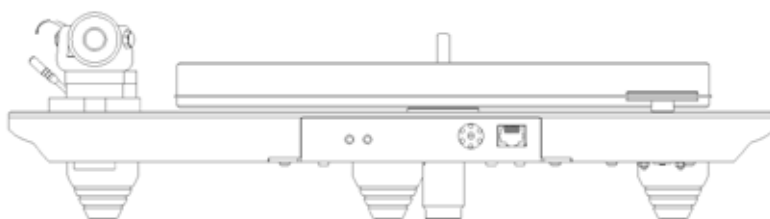

Vorderansicht

Seitenansicht

Rückansicht

TECHNISCHE DATEN

	WOW XXL
Abmessungen (Breite x Höhe x Tiefe)	430 mm x 155 mm x 340 mm
Gewicht	ca. 16 kg
Antrieb	1 Synchronmotor, elektronisch geregelt, netzentkoppelt, einstellbar, interne Motorelektronik
Drehzahlbereich	33 1/3 UPM, 45 UPM mit BetaDIG Regelelektronik
Netzteil	Externes Steckernetzteil Eingang: 100 V–264 V AC Ausgang: 24 V DC
Lager	Hochpräzises rolliertes Tidorfolon-Lager in Einzelanfertigung
Chassis	25 mm MDF Chassis mit 10 mm Aluminium-Deckplatte, Füße höhenverstellbar, silber oder schwarz eloxiert
Teller	Hochpräzisionsteller aus Aluminium, 3,4 cm stark, mit Silencer-Technologie, Gewicht: 6,3 kg
Stromversorgung	230 V oder 110 V