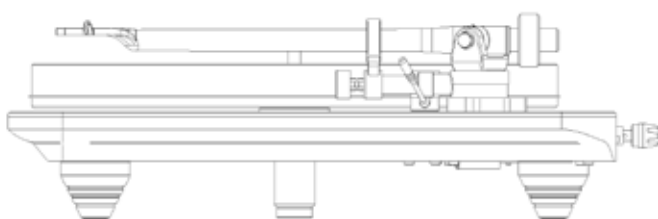

Sein Grundgehäuse erinnert an die spezielle Bauform eines modernen, flachen Multitouch-Rechners. Durch die feinen Oberflächen entsteht ein seidiger Glanz, der ein nobles Erscheinungsbild ergibt und zudem extrem unempfindlich gegen mechanische Beanspruchung ist. Die ansprechend gestaltete Basis mit der verbundenen Aluminium-Platte sowie dem passend aufgesetzten Aluminium-Teller rundet die Optik ab. Die Tellerausführung beim WOW XXL ist mit der herausragenden Silencer-Technologie, der unabhängige

Vorderansicht

Seitenansicht

Rückansicht

TECHNISCHE DATEN

	WOW XXL
Abmessungen (Breite x Höhe x Tiefe)	430 mm x 155 mm x 340 mm
Gewicht	ca. 16 kg
Antrieb	1 Synchronmotor, elektronisch geregelt, netzentkoppelt, einstellbar, interne Motorelektronik
Drehzahlbereich	33 1/3 UPM, 45 UPM mit BetaDIG Regelelektronik
Netzteil	Externes Steckernetzteil Eingang: 100 V–264 V AC Ausgang: 24 V DC
Lager	Hochpräzises rolliertes Tidorfolon-Lager in Einzelanfertigung
Chassis	25 mm MDF Chassis mit 10 mm Aluminium-Deckplatte, Füße höhenverstellbar, silber oder schwarz eloxiert
Teller	Hochpräzisionsteller aus Aluminium, 3,4 cm stark, mit Silencer-Technologie, Gewicht: 6,3 kg
Stromversorgung	230 V oder 110 V