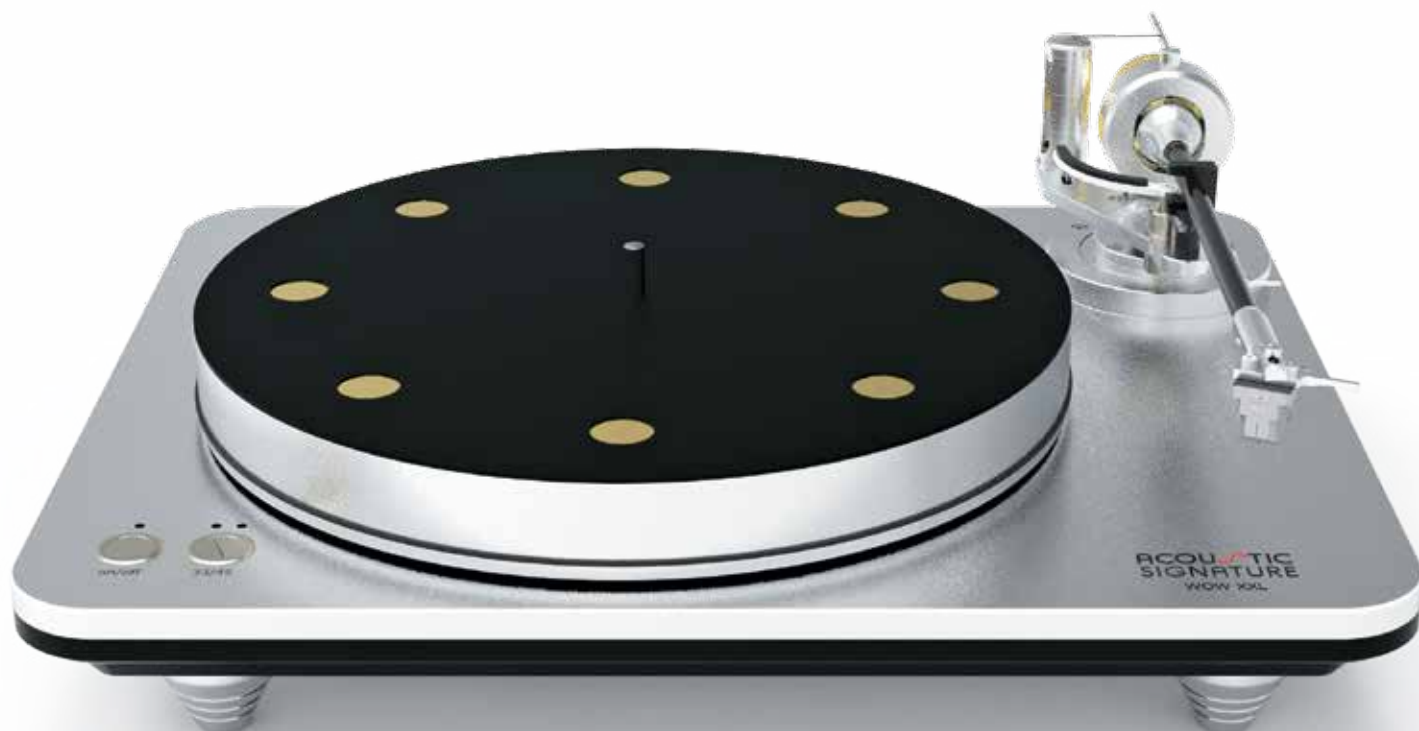

AS-Distribution GmbH
Hillenbrandstraße 10
73079 Sülben / Germany

Telefon +49 7162 9474450
E-Mail info@as-distribution.de
www.acoustic-signature.com

Geschäftsführer
Gunther Frohnhöfer
Jacqueline Frohnhöfer

WOW XXL

Die erfolgreiche WOW-Serie setzt sich fort. Mit dem WOW XXL wurde eine Generation hervorgebracht, die für wahrhafte Größe im musikalischen Leben steht. Denn alle Vorteile, die schon seine Vorgänger berühmt gemacht haben, finden sich auch hier wieder. Und noch eine Schippe mehr: Mit allen Technologien, für die ACOUSTIC SIGNATURE bekannt ist und wofür unsere Plattenspieler bewundert werden. Das alles hat der WOW XXL zu bieten.

Sein Grundgehäuse erinnert an die spezielle Bauform eines modernen, flachen Multitouch-Rechners. Durch die feinen Oberflächen entsteht ein seidiger Glanz, der ein nobles Erscheinungsbild ergibt und zudem extrem unempfindlich gegen mechanische Beanspruchung ist. Die ansprechend gestaltete Basis mit der verbundenen Aluminium-Platte sowie dem passend aufgesetzten Aluminium-Teller rundet die Optik ab. Die Tellerausführung beim WOW XXL ist mit der herausragenden Silencer-Technologie, der unabhängige

Labormessungen eine enorme Dämpfungswirkung bestätigen, versehen. Im Zusammenspiel mit unserem perfektionierten Tidorfolon-Lager ist ein wartungsfreier Langzeitgenuss gewiss. Der Motor mit seiner digitalen Antriebssteuerung und dem starken externen Trafonetzteil trägt zudem zur Gesamtqualität des Plattenspielers bei. Der WOW XXL fällt zuerst durch geringe Nebengeräusche und dann durch seine Fähigkeit auf, eine stabile, ausgedehnte Klangbühne aufzubauen. Damit verbunden ist die intensive, sehr farbige Vorstellung mit einem eindringlichen, vollen Klang ohne Härte oder gar Schärfe. Ergänzt wird dieses Ergebnis von überraschend viel Druck auf den untersten Frequenzbändern. Zahllose Testberichte im In- und Ausland bestätigen dies nachweislich.

In der Summe ergibt sich ein elegant designer Plattenspieler mit interessantem Preis-Leistungs-Niveau, der auch anspruchsvolle Hörer glücklich macht. Eine XXL-Klangperformance bei kleinen Abmessungen.