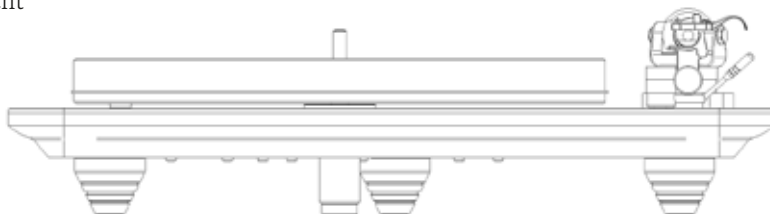

Sein Grundgehäuse erinnert an die spezielle Bauform eines modernen, flachen Multitouch-Rechners. Durch die feinen Oberflächen entsteht ein seidiger Glanz, der ein nobles Erscheinungsbild ergibt und zudem extrem unempfindlich gegen mechanische Beanspruchung ist. Die ansprechend gestaltete Basis mit der verbundenen Aluminium-Platte sowie dem passend aufgesetzten Aluminium-Teller rundet die Optik ab. Die Tellerausführung beim WOW XXL ist mit der herausragenden Silencer-Technologie, der unabhängige

Vorderansicht

Seitenansicht

Rückansicht

TECHNISCHE DATEN

	WOW XXL
Abmessungen (Breite x Höhe x Tiefe)	430 mm x 155 mm x 340 mm
Gewicht	ca. 16 kg
Antrieb	1 Synchronmotor, elektronisch geregelt, netzentkoppelt, einstellbar, interne Motorelektronik
Drehzahlbereich	33 1/3 UPM, 45 UPM mit BetaDIG Regelelektronik
Netzteil	Externes Steckernetzteil Eingang: 100 V–264 V AC Ausgang: 24 V DC
Lager	Hochpräzises rolliertes Tidorfolon-Lager in Einzelanfertigung
Chassis	25 mm MDF Chassis mit 10 mm Aluminium-Deckplatte, Füße höhenverstellbar, silber oder schwarz eloxiert
Teller	Hochpräzisionsteller aus Aluminium, 3,4 cm stark, mit Silencer-Technologie, Gewicht: 6,3 kg
Stromversorgung	230 V oder 110 V