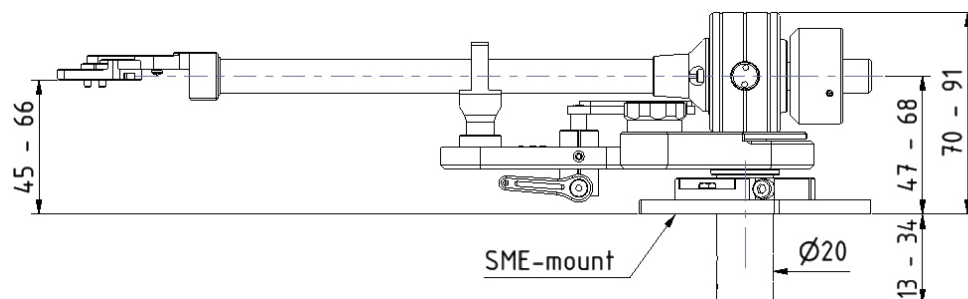

## TECHNISCHE DATEN

Länge	9 inch	12 inch
Justierbare Tonabnehmer	4 g – 16,0 g	4 g – 16,0 g
Nullpunkte	61,0 mm 121,0 mm	61,0 mm 121,0 mm
Signalkabel	5-poliger Stecker	5-poliger Stecker
Überhang	15 mm	12,56 mm
Gesamtlänge	252 mm	330,66 mm
Effektive Tonarmlänge	237 mm	318,1 mm
Abstand (Mitte Tonarmlager zu Mitte Tellerlager)	222 mm	295,6 mm
Kröpfungswinkel	22,00 °	17,30 °
Effektive Masse	12,4 g	14,4 g
Gewicht	820 g	840 g
Tonarmaufnahmebohrung	Rega Style & SME	Rega Style & SME
externes Kabel	wahlweise mit geradem oder 90°-Stecker	wahlweise mit geradem oder 90°-Stecker