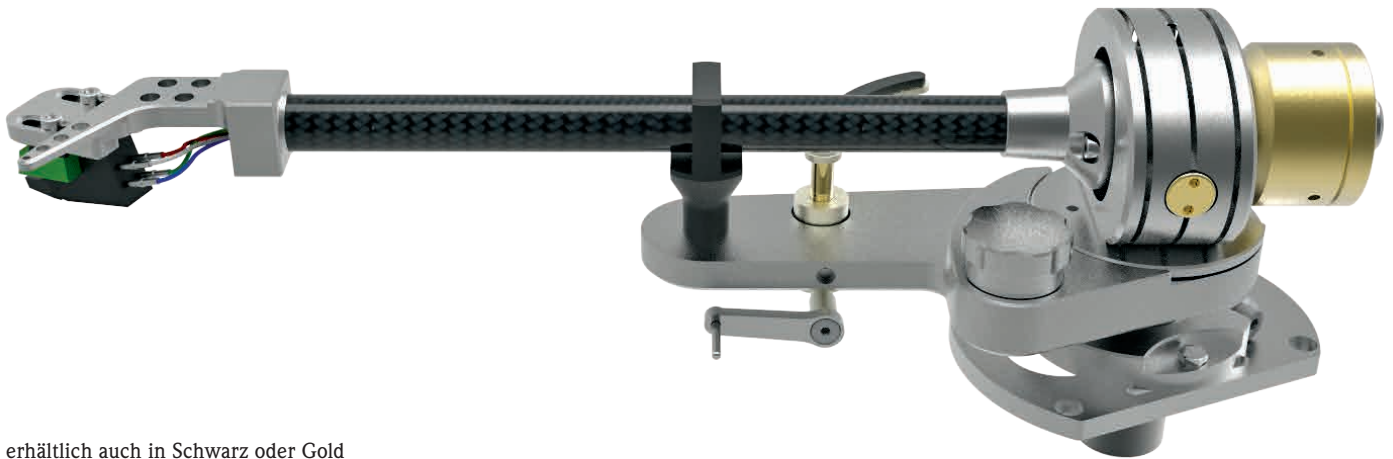

# TA-5000

erhältlich auch in Schwarz oder Gold

Wie immer wenn wir etwas entwickeln, prüfen wir die Bedingungen für ein außergewöhnliches Produkt mit optimaler Funktion und setzen dann gemäß dem Budget zur Entwicklung an. Beim TA-5000 gab es kaum finanzielle Beschränkungen – wir konnten also aus dem Vollen schöpfen. Das Ziel war es, einen noch im bezahlbaren Rahmen liegenden Tonarm zu erbauen, der selbst anspruchsvollste Hörer restlos zufriedenstellt.

Textur eines Carbon-Tonarms

## TECHNISCHE DATEN

Länge	9 inch	12 inch
Justierbare Tonabnehmer	4 g – 16,0 g	4 g – 16,0 g
Nullpunkte	61,0 mm 121,0 mm	61,0 mm 121,0 mm
Signalkabel	5-poliger Stecker	5-poliger Stecker
Überhang	15 mm	12,56 mm
Gesamtlänge	252 mm	330,66 mm
Effektive Tonarmlänge	237 mm	318,1 mm
Abstand (Mitte Tonarmlager zu Mitte Tellerlager)	222 mm	295,6 mm
Kröpfungswinkel	22,00 °	17,30 °
Effektive Masse	12,4 g	14,4 g
Gewicht	820 g	840 g
Tonarmaufnahmebohrung	Rega Style & SME	Rega Style & SME
externes Kabel	wahlweise mit geradem oder 90°-Stecker	wahlweise mit geradem oder 90°-Stecker