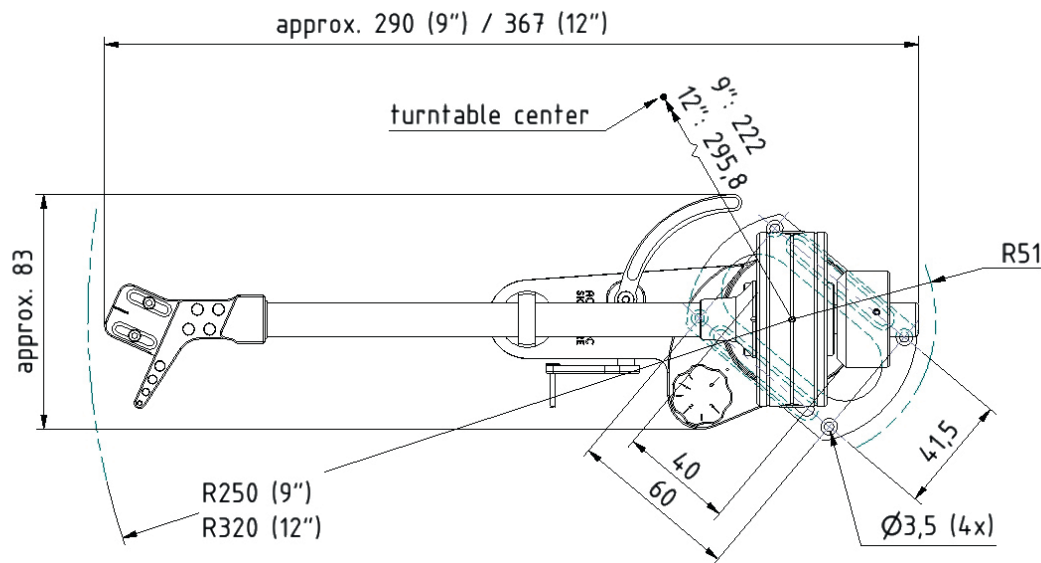

## TECHNISCHE DATEN

Länge	9 inch	12 inch
Justierbare Tonabnehmer	4 g – 16,0 g	4 g – 16,0 g
Nullpunkte	61,0 mm 121,0 mm	61,0 mm 121,0 mm
Signalkabel	5-poliger Stecker	5-poliger Stecker
Überhang	15 mm	12,56 mm
Gesamtlänge	252 mm	330,66 mm
Effektive Tonarmlänge	237 mm	318,1 mm
Abstand (Mitte Tonarmlager zu Mitte Tellerlager)	222 mm	295,6 mm
Kröpfungswinkel	22,00 °	17,30 °
Effektive Masse	12,4 g	14,4 g
Gewicht	820 g	840 g
Tonarmaufnahmebohrung	Rega Style & SME	Rega Style & SME
externes Kabel	wahlweise mit geradem oder 90°-Stecker	wahlweise mit geradem oder 90°-Stecker